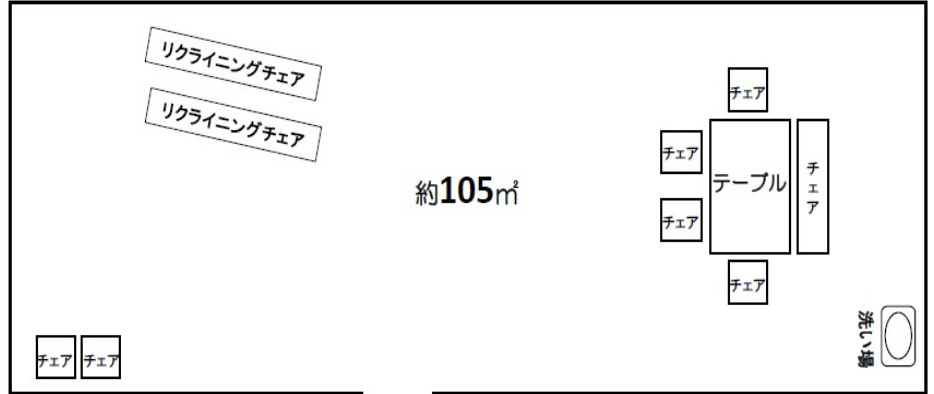

②クレジットカード決済可能

所在地：北九州市小倉北区中島 1-10-15 シェアテラス屋上

交通：JR小倉駅徒歩 18 分 モノレール且過駅徒歩 7 分 市立医療センターバス停徒歩 7 分

駐車場：なし（近隣のコインパーキングをご利用ください）

共有設備：テーブル×1（6 人用）、長椅子×1、チェア×8、リクライニングチェア×2、流し台

備考：ご予約・詳細は、ホームページをご覧になるかお電話でお問い合わせください。