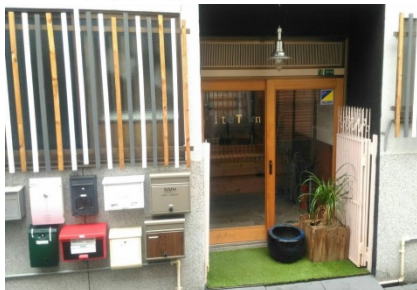

RENTAL SPACE MEET (レンタルスペース ミート)

1 時間 500 円 (税別)

ビジネスに適したレンタルスペース

2017年にOPENしたレンタルスペースです。落ち着いた雰囲気の中古民家でミーティング、講演会など、様々な用途に応じてご利用いただいております。また、同じ建物内のシェアオフィスもご利用いただけます。

- ①利用時間：当社の営業時間内のみ
- ②クレジットカード決済可能

所在地：北九州市小倉北区中島1-10-14 リトルタウン内

交通：JR小倉駅徒歩18分 モノレール巨過駅徒歩7分 市立医療センターバス停徒歩7分

駐車場：なし（近隣のコインパーキングをご利用ください）

共有設備：テーブル×1（6人用）、チェア×6、ハンガーラック、ハンガー×10、ホワイトボード×1

備考：ご予約・詳細は、ホームページをご覧になるかお電話でお問い合わせください。

Little Town (リトルタウン)

古民家でリラックスして仕事ができるシェアオフィス
ペット同伴もOKです！