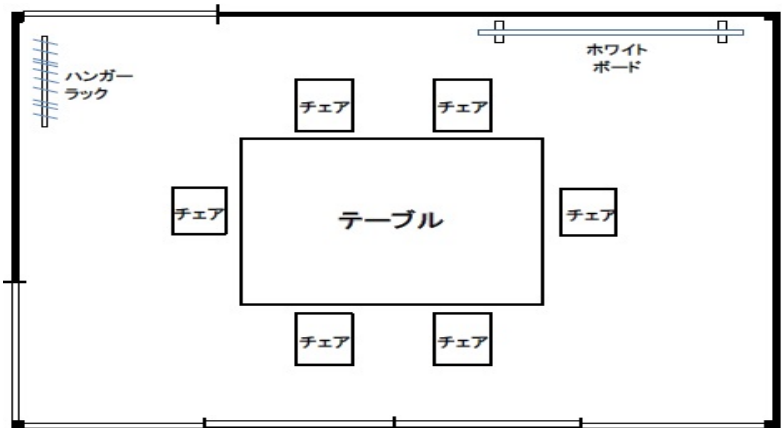

RENTAL SPACE MEET (レンタルスペース ミート)

1 時間 500 円 (税別)

ビジネスに適したレンタルスペース

2017年にOPENしたレンタルスペースです。落ち着いた雰囲気の中古民家でミーティング、講演会など、様々な用途に応じてご利用いただいております。また、同じ建物内のシェアオフィスもご利用いただけます。

- ①利用時間：当社の営業時間内のみ
- ②クレジットカード決済可能

所在地：北九州市小倉北区中島1-10-14 リトルタウン内

交通：JR小倉駅徒歩18分 モノレール巨過駅徒歩7分 市立医療センターバス停徒歩7分

駐車場：なし（近隣のコインパーキングをご利用ください）

共有設備：テーブル×1（6人用）、チェア×6、ハンガーラック、ハンガー×10、ホワイトボード×1

備考：ご予約・詳細は、ホームページをご覧になるかお電話でお問い合わせください。

Little Town (リトルタウン)

古民家でリラックスして仕事ができるシェアオフィス
ペット同伴もOKです！