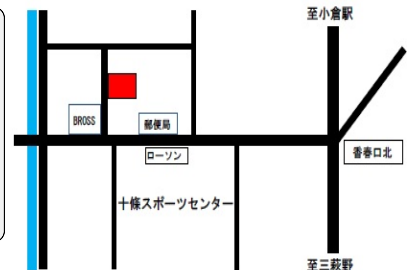

RENTAL SPACE MEET (レンタルスペース ミート)

1 時間 500 円 (税別)

ビジネスに適したレンタルスペース

2017年にOPENしたレンタルスペースです。落ち着いた雰囲気の中古民家でミーティング、講演会など、様々な用途に応じてご利用いただいております。また、同じ建物内のシェアオフィスもご利用いただけます。

- ①利用時間：当社の営業時間内のみ
- ②クレジットカード決済可能

所在地：北九州市小倉北区中島1-10-14 リトルタウン内

交通：JR小倉駅徒歩18分 モノレール巨過駅徒歩7分 市立医療センターバス停徒歩7分

駐車場：なし（近隣のコインパーキングをご利用ください）

共有設備：テーブル×1（6人用）、チェア×6、ハンガーラック、ハンガー×10、ホワイトボード×1

備考：ご予約・詳細は、ホームページをご覧になるかお電話でお問い合わせください。

Little Town (リトルタウン)

古民家でリラックスして仕事ができるシェアオフィス
ペット同伴もOKです！