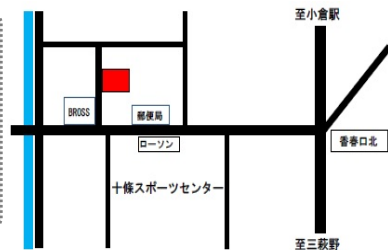

(単位:cm)

- ・アルソック警備保障管理
  - ・上段下段それぞれ鍵あり
- ※保証会社の審査が必要です。

- 広々とした建物内で出し入れもラクラク!
- クレジットカード決済可能!
- 室内だから雨や雪でも安心!

2017年にオープンしたリトルタウン内にあるトランクルームです。

季節外れの衣類・かさばる道具類・スーツケース・思い出の品、趣味やコレクションの収納など色んなお荷物をお預かりします。室内だから雨や雪の日でも安心です。

所在地：北九州市小倉北区中島 1-10-14 リトルタウン内

交通：JR小倉駅徒歩 18 分 モノレール旦過駅徒歩 7 分 市立医療センターバス停徒歩 7 分

駐車場：なし（近隣のコインパーキングをご利用ください）

備考：ご予約・詳細は、ホームページをご覧になるかお電話でお問い合わせください。

Little Town

【リトルタウン】

古民家でリラックスして  
仕事ができるシェアオフィス  
ペット同伴もOKです!